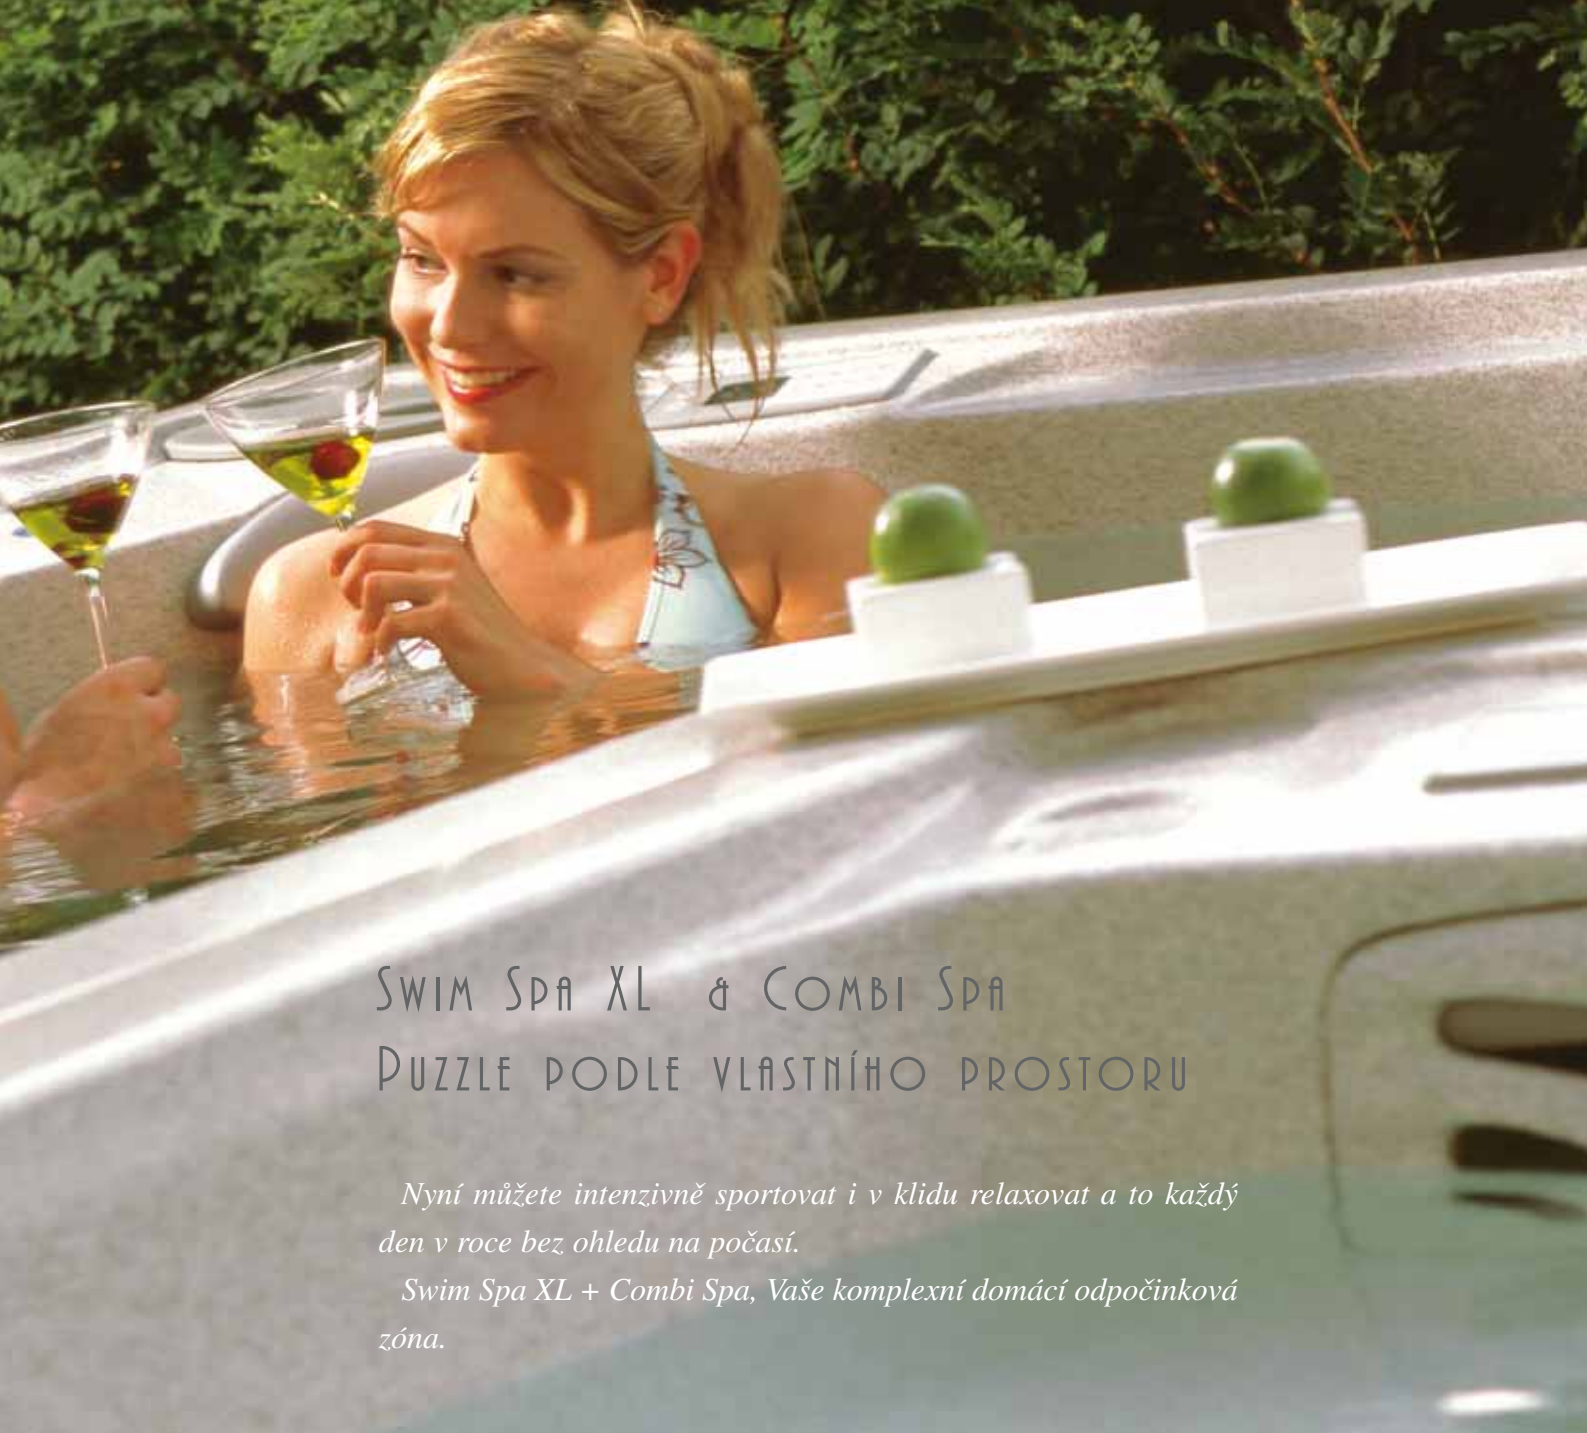

Spojení Swim Spa XL + Combi Spa umožňuje obojí

Swim Spa XL spolu s Combi Spa tvoří unikátní celek, který Vás maximálně uspokojí. Nabízí úžasnou kombinaci sportu a regenerace. Jedinečné spojení Swim Spa XL s masážním bazénem Combi Spa vytváří komplexní domácí wellness centrum. Je jen na Vás zda si právě zaplavete ve velké Swim Spa XL nebo budete poklidně relaxovat a užívat si příjemné masáže v Combi Spa.

Nejít kam spěchat, teď můžete mít obojí doma na zahradě.

SWIM SPA XL + COMBI SPA = průlom v oblasti wellness

Jako první výrobce na světě přichází USSPA s ideálním řešením propojení plavecké a masážní spa. Tento komplet tvoří dokonalou relaxační zónu.

I přesto, že se Swim Spa XL s Combi Spa perfektně doplňují, zůstávají na sobě nezávislé. Jen díky samostatné výkonné technologii každého z produktů, si můžete dovolit nastavit a udržovat chladnější teplotu vody pro plavání ve Swim Spa XL, zatímco v masážní Combi Spa může být připravena doslova „horká lázeň.“

Dokonalý set s elegantním designem a řadou zabudovaných praktických vlastností odpovídá požadavkům moderní architektury i současného životního stylu.

Combi Spa má tvar písmene L, který umožňuje její přisazení ke Swim Spa XL. Combi Spa lze umístit k jednomu z rohů na straně u schodů Swim Spa XL podle možností prostoru, kde je komplet instalován. Díky navazujícím schodům se pohodlně dostanete ze Swim Spa do spa a obráceně. Swim Spa XL spolu s Combi Spa lze umístit jednoduše v dřevěném kabinetu na zpevněný povrch nebo zcela zapustit do země. Praktické je i částečné zapuštění.