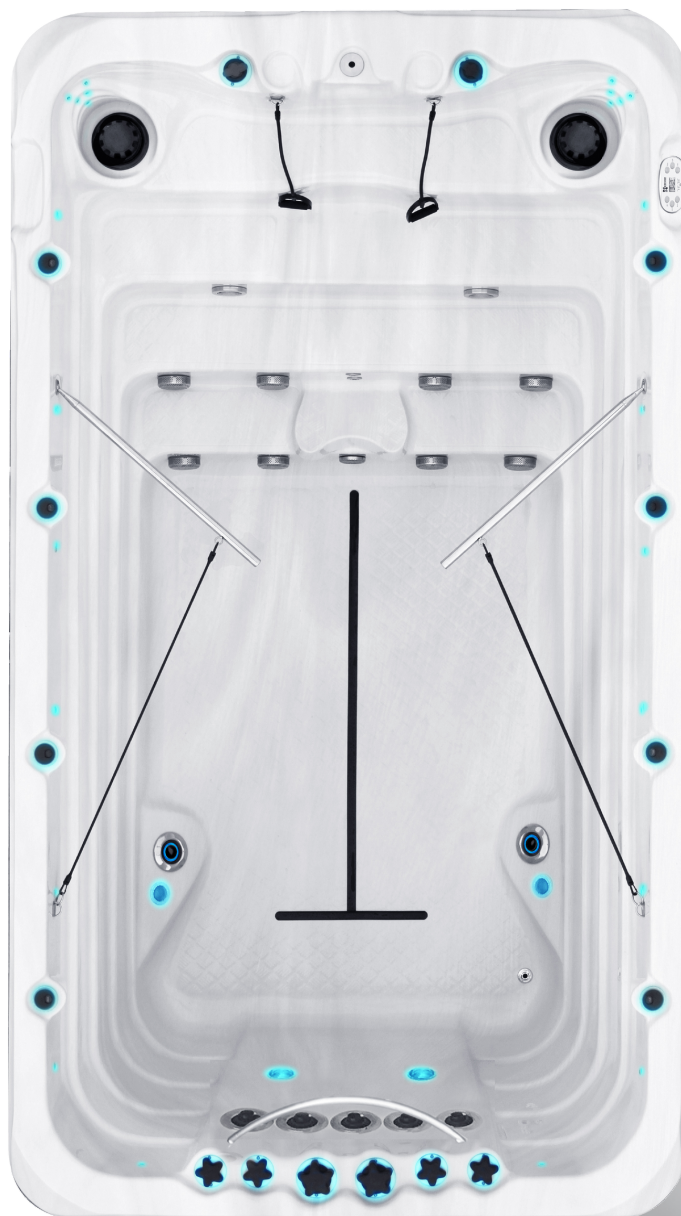

MODEL BE FIT 1

400 x 228 x 126 cm

Fitness pomôcky

4 výkonné čerpadlá

Cirkulačné čerpadlo

LED podsvietené ventily

22 690,-€

Uvedená cena je vrátane DPH.
Cena je vrátane termokrytu a
spustenia do prevádzky.

TECHNICKÉ PARAMETRE

Rozmery	400 x 228 x 126 cm
Počet sedadiel	1
Objem vody	7500 L
Hmotnosť prázdna	1200 kg
Hmotnosť	8700 kg
Vnútorňý skelet	Aristech® Acrylic s pridanou izoláciou
Bezúdržbový kabinet	Štandard
Odnímateľné bočné panely	8
Materiál kabinetu	Synthetic DurableSystem
Podporný systém	Synthetic Everlast™
Podlaha	Polyesterový uretán s vysokou hustotou
Príplatková izolácia	Štandard
Celkový počet trysiek	7
Ovládacie ventily	8
Filter	2
Skimmer	Veľkokapacitný skimmer
Spodný odtok	1
Vonkajší odtok	1
Hi Flow nasávanie	8
6"Turbo Swim trysky	7
Trysky ozónu	1
StarBrite LED osvetlenie	Štandard
Vonkajšie rohové osvetlenie	Štandard
Ozonátor	Štandard
Dvojitá kabinetová izolácia	Štandard
Termokryt	Štandard
Masážne čerpadlá	4x LX LP300
Filtračné čerpadlo	1x LX WTC50M
Ohrev	3 kW
Riadiaci systém	Balboa GS523DZ
Ovládací panel	Balboa TP600
Napájanie	380V